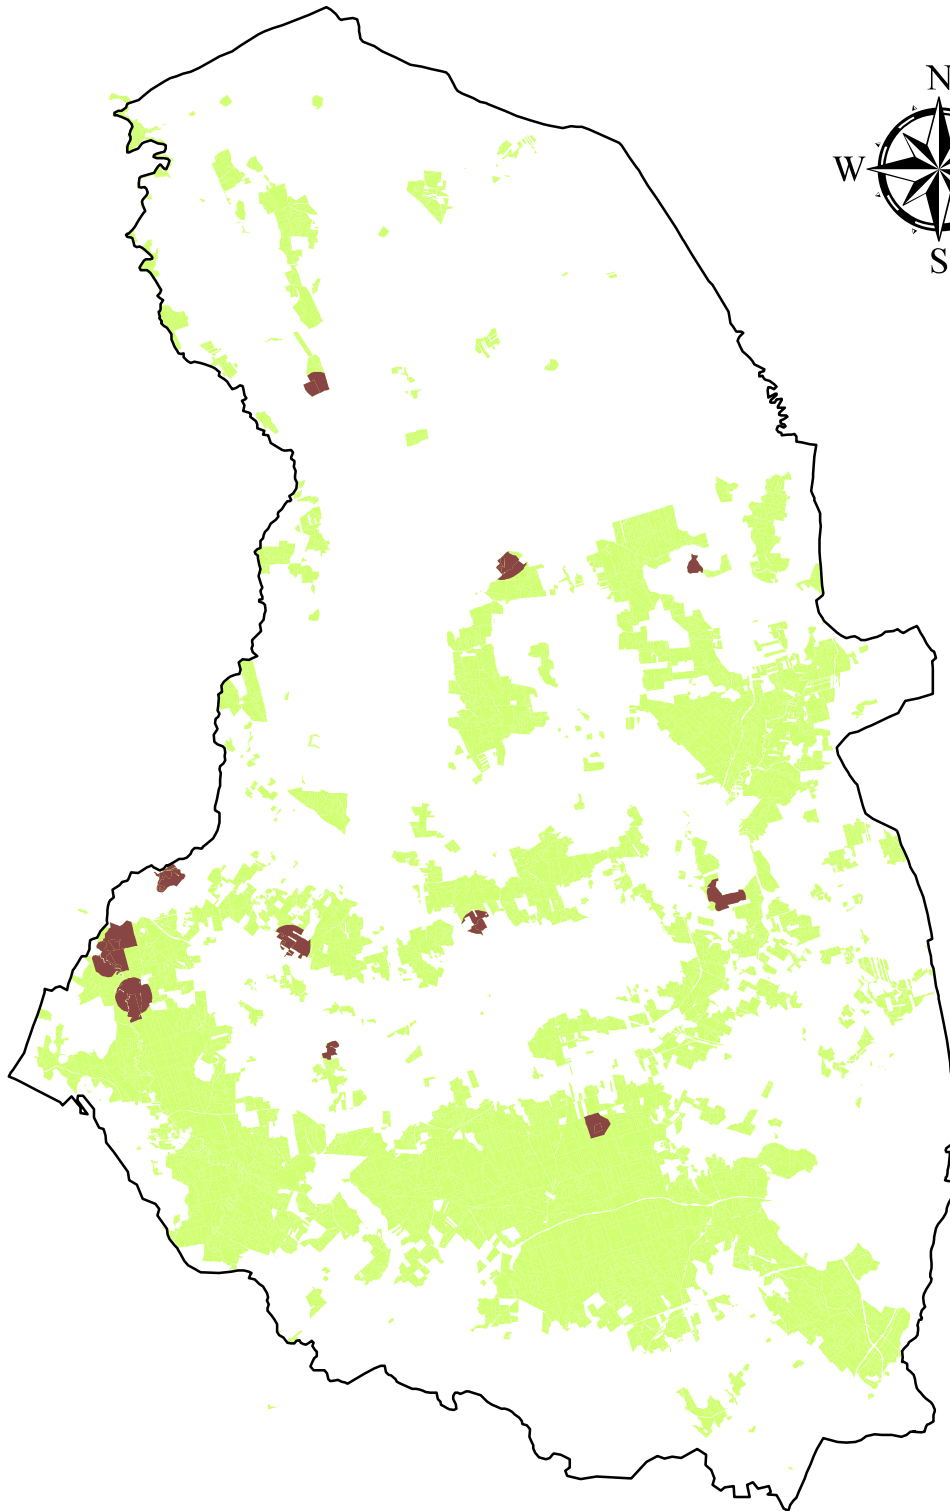

Mapa lasów o szczególnych walorach przyrodniczych (HCVF) na terenie Nadleśnictwa Kudypy

Kategoria 1.2 – Lasy będące ostojami zagrożonych i ginących gatunków

- Granica Nadleśnictwa Kudypy
- HCVF 1.2
- Lasy PGL LP